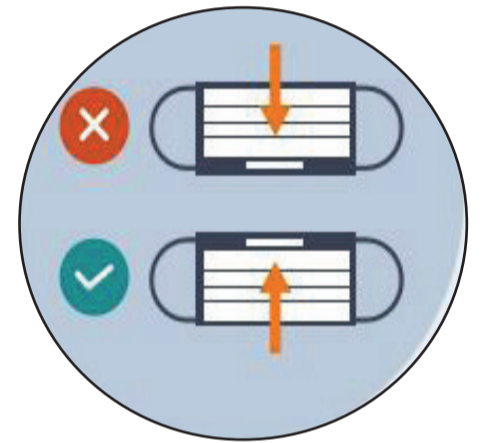

## Hoe draag ik mijn mondmasker?

Was je handen

Kijk na of het  
masker geen  
gaten heeft

Neem het  
masker vast bij  
de elastieken

Blauwe kant  
vooraan  
metalen staaf-  
je bovenaan

Trek elastieken  
over de oren

Sluit masker  
goed aan  
rond de neus

neus, mond  
en kin volledig  
bedekken

Raak je mond-  
masker niet  
aan met je  
hand. Altijd  
via elastieken