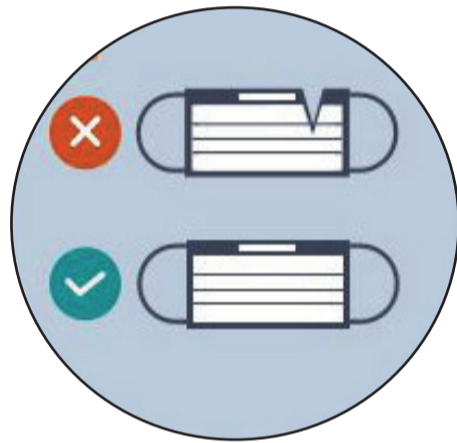

## Hoe draag ik mijn mondmasker?

Was je handen

Kijk na of het  
masker geen  
gaten heeft

Neem het  
masker vast bij  
de elastieken

Blauwe kant  
vooraan  
metalen staaf-  
je bovenaan

Trek elastieken  
over de oren

Sluit masker  
goed aan  
rond de neus

neus, mond  
en kin volledig  
bedekken

Raak je mond-  
masker niet  
aan met je  
hand. Altijd  
via elastieken